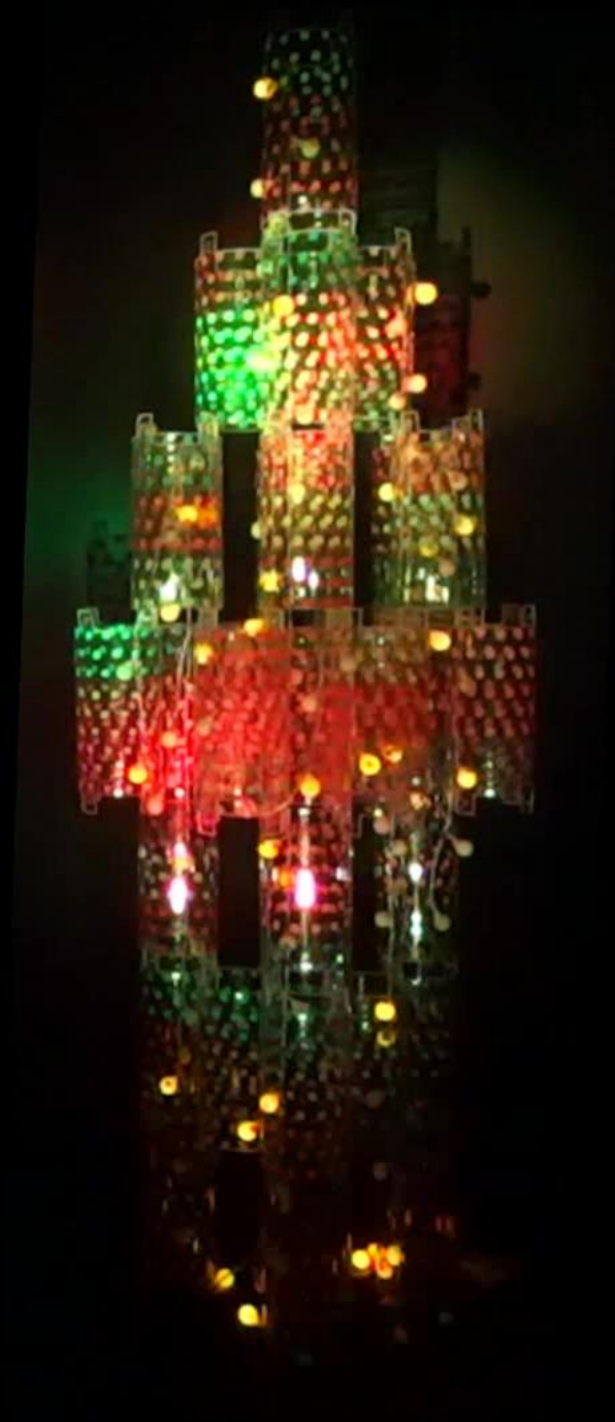

EXPOSICIÓ ARBRES DE LLUM

Muntatge amb mòduls prismàtics de plàstic cargolats i desmuntables amb la inserció de 2 guirnaltes de Leds multicolors
Els mòduls admeten diferents variacions; de mitja alçada, de 3 o 6 terminals i de diferents colors.

Muntatge amb mòduls cilíndrics de plàstic amb dibuixos de cercles multicolors. És un mòdul amb peces desmuntables
Que incorpora una guirnalda LED de 4 colors amb un difusor blanc.

Del 12 de desembre del 2022
fins al 20 de gener del 2023