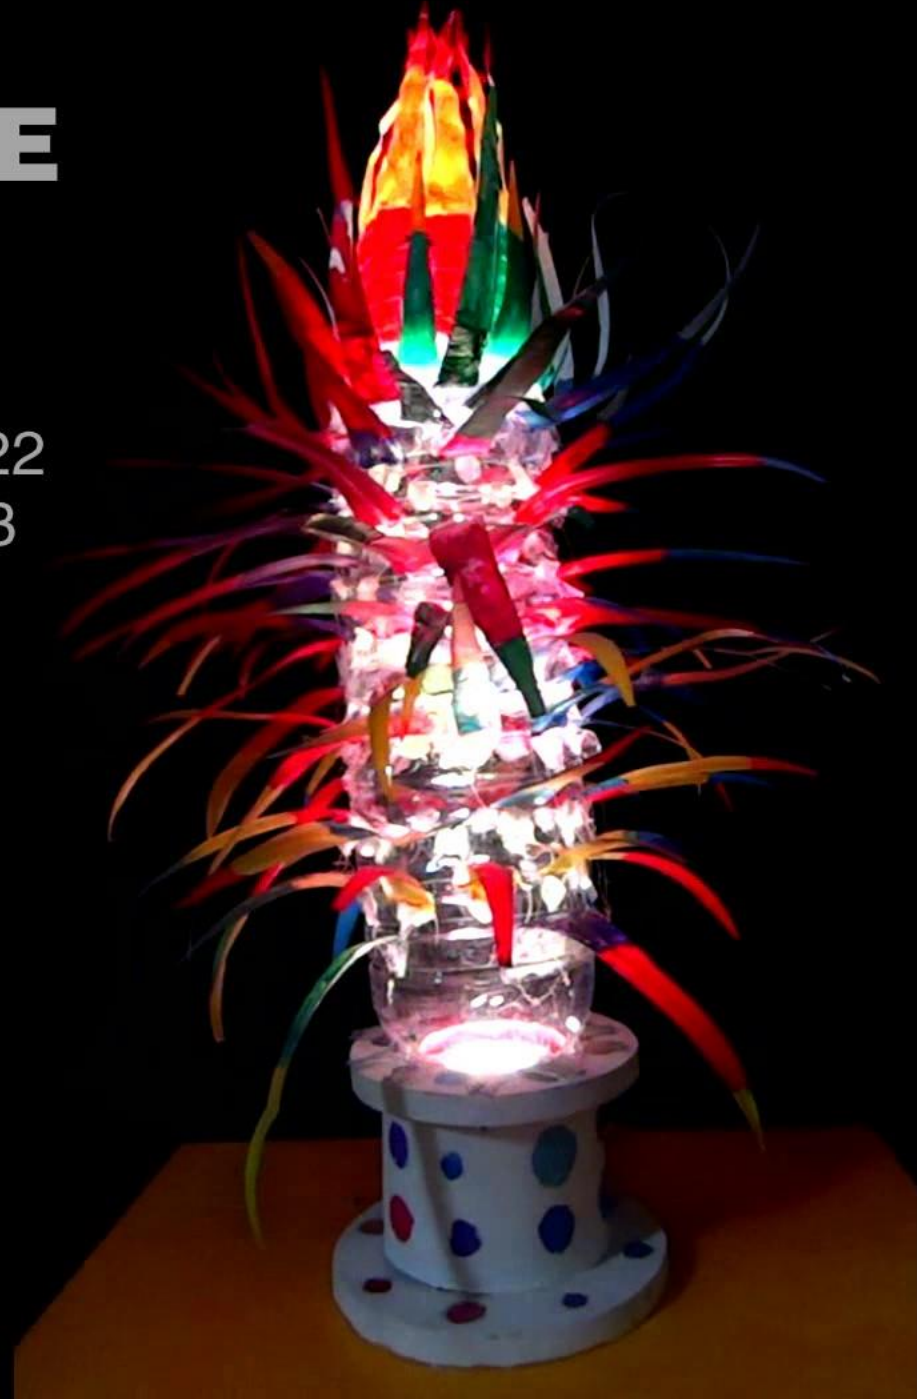

LLUMS SOBRE PODIUMS

Del 12 de desembre del 2022
fins al 20 de gener del 2023

Escultures amb estructura de fusta,
plàstic i metacrilat, revestides amb
paper maché, plastilina i plàstic
a la base hi ha
bombeta Led amb
difusor vertical.